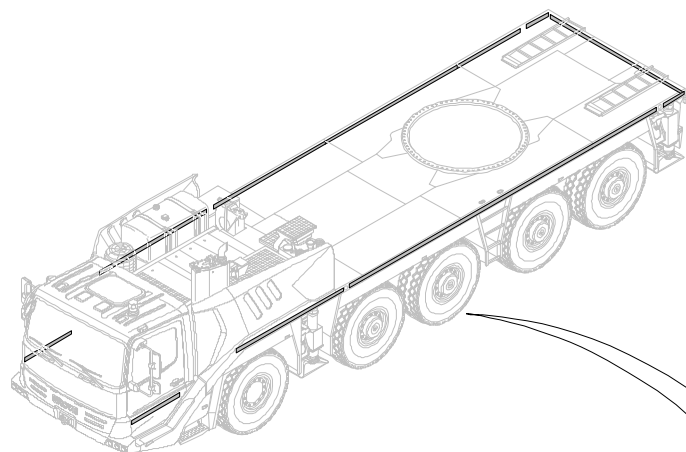

GROVEVARIANTEN KONTURMARKIERUNG UNTERWAGEN
VARIANTS CONTOUR MARKING CHASSIS FRAMEBILDТАFЕL
PICTORIAL DISPLAY**GMK 5130**
BE 560
G 879

12.11

3217731-ETL A

1/1

3217731-A-BL01-1211-5130